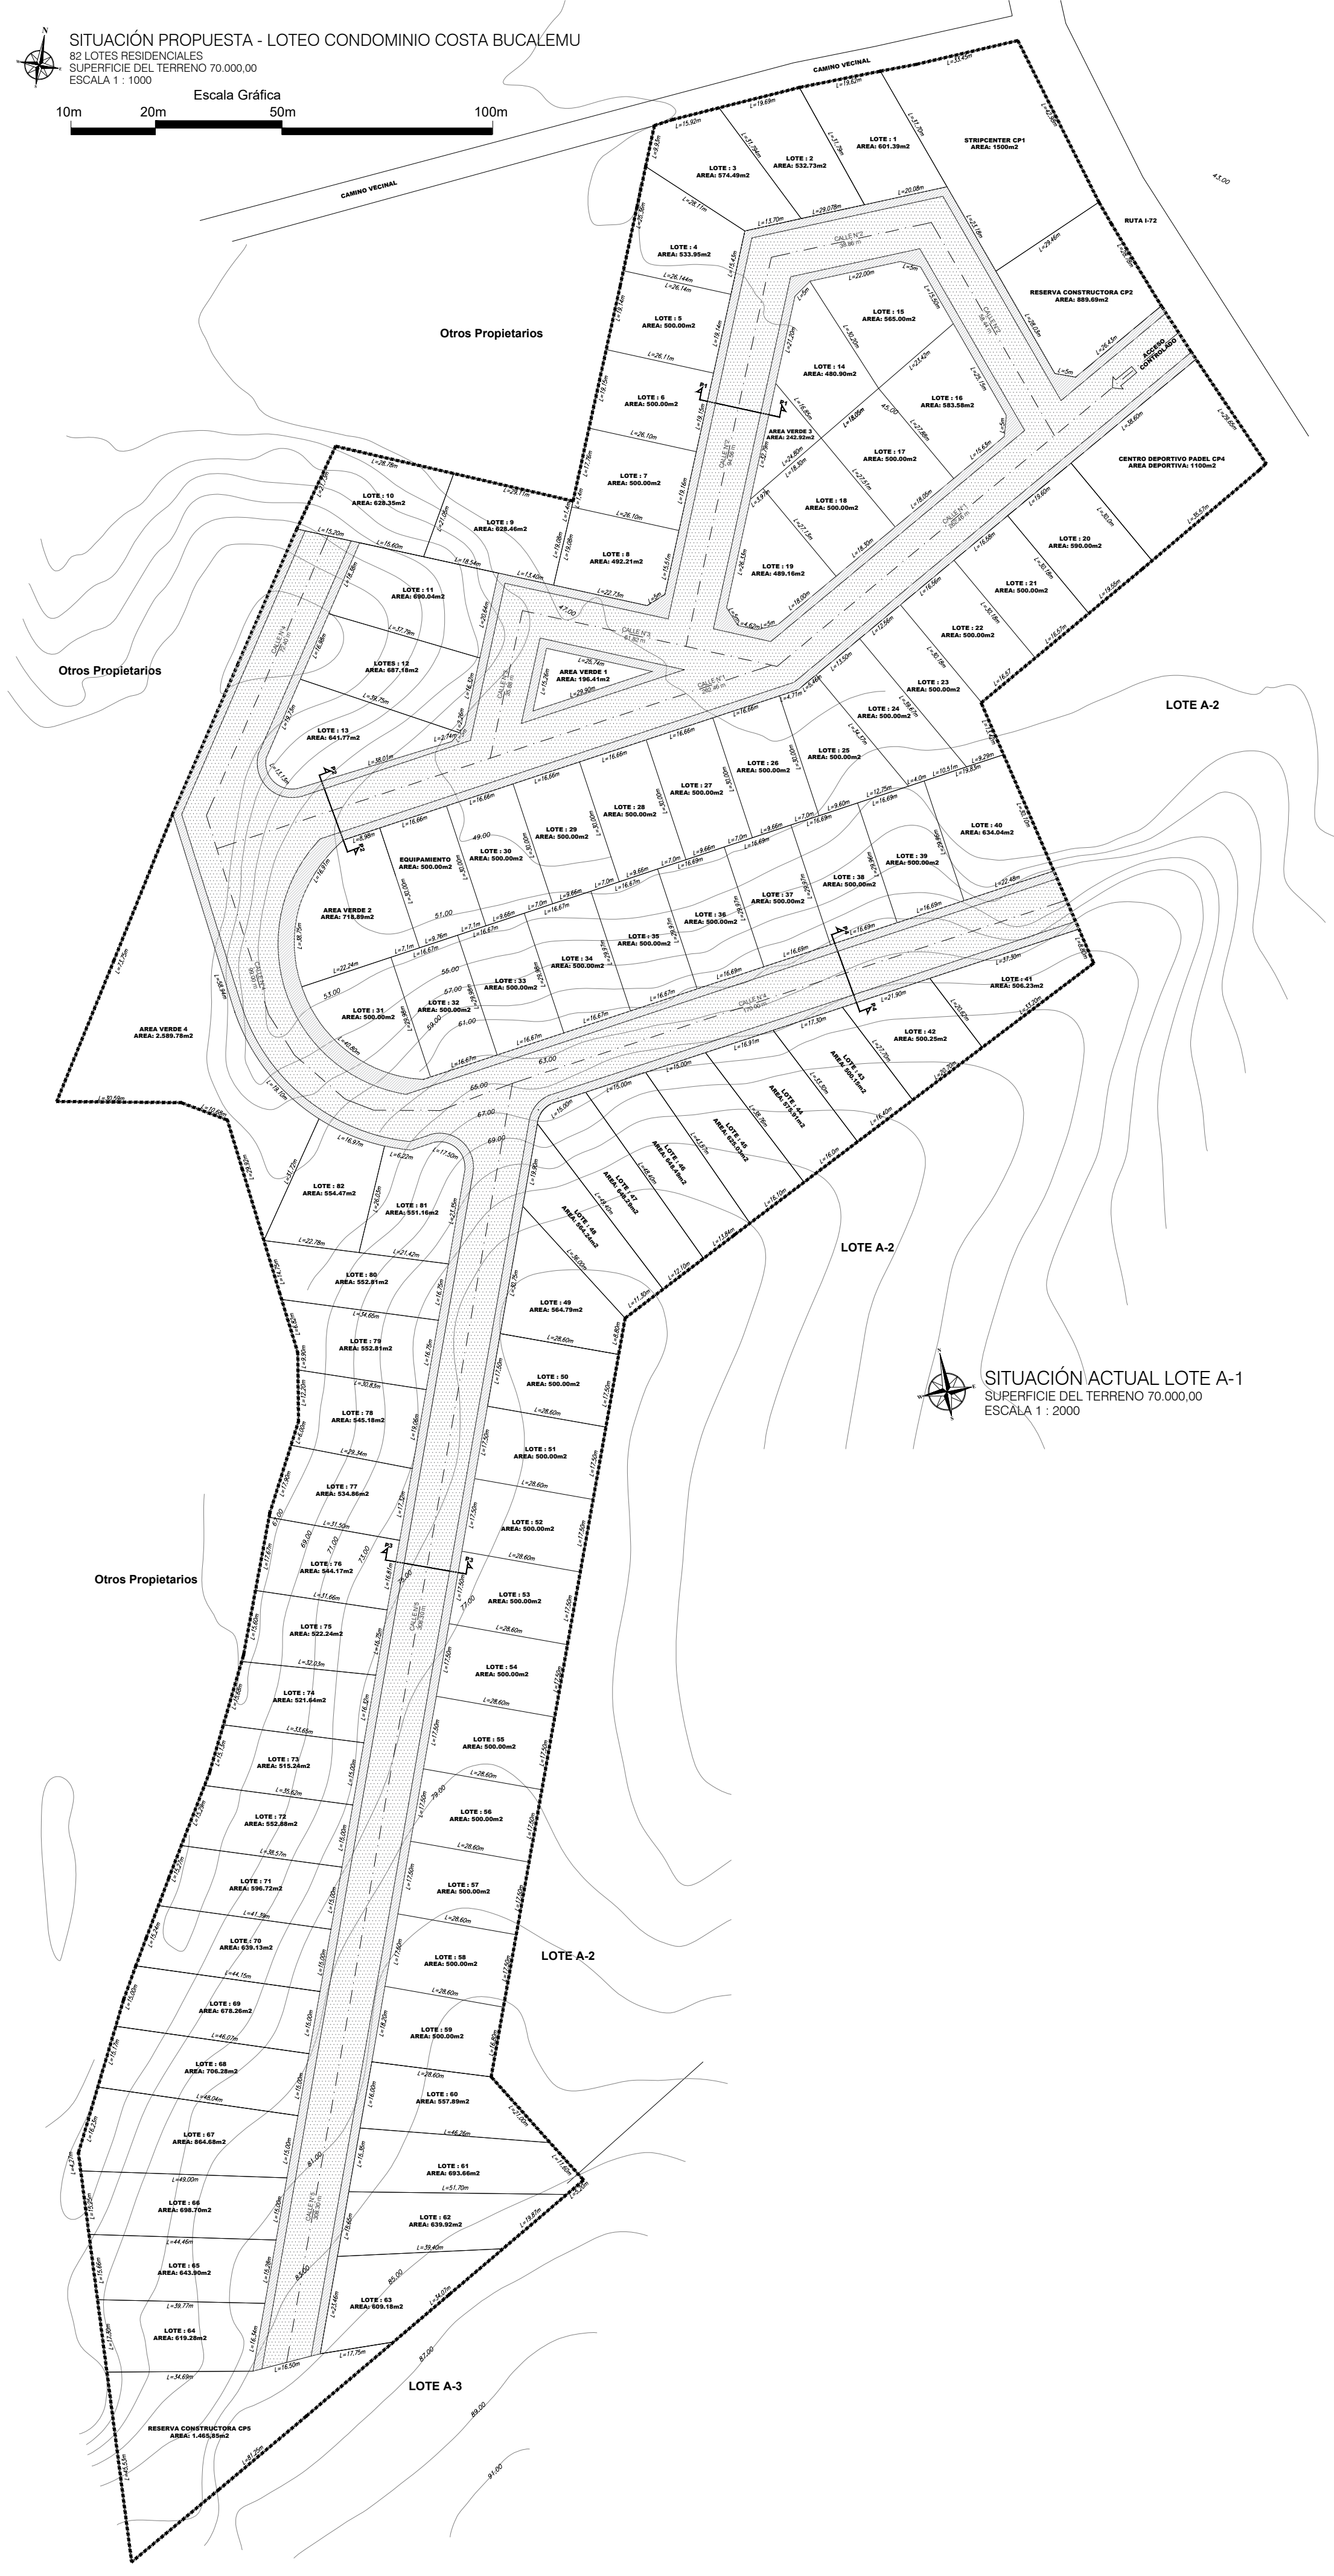

SITUACIÓN PROPUESTA - LOTEO CONDOMINIO COSTA BUCALEMU

82 LOTES RESIDENCIALES
SUPERFICIE DEL TERRENO 70.000,00
ESCALA 1 : 1000

SITUACIÓN ACTUAL LOTE A-1

SUPERFICIE DEL TERRENO 70.000,00
ESCALA 1 : 2000